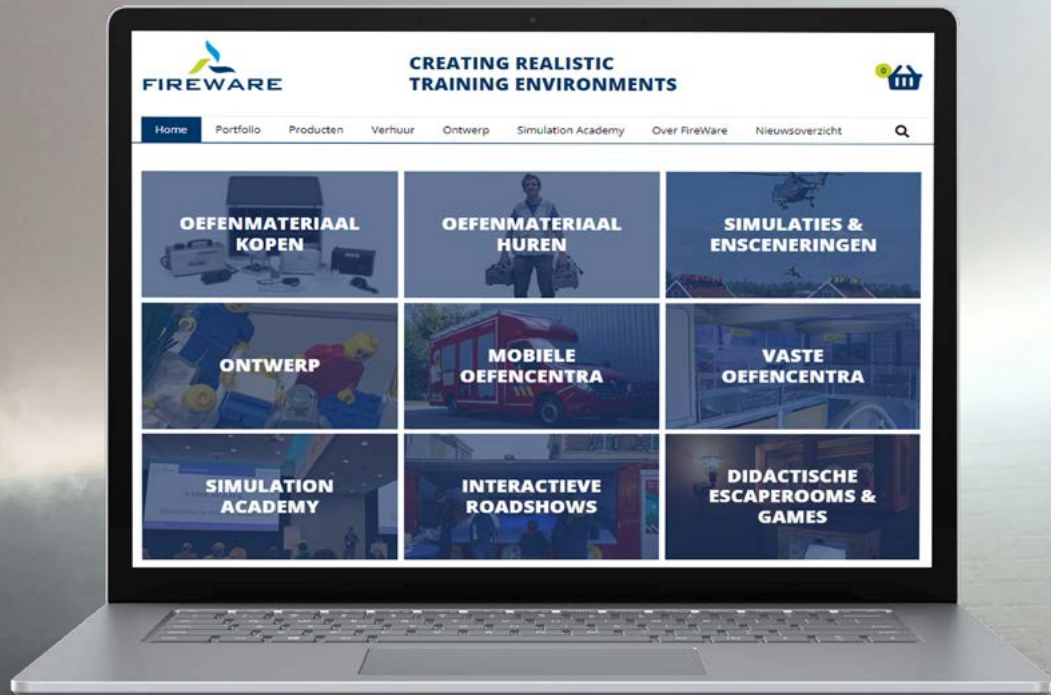

- Matériel de formation réaliste -
- Tournées de sensibilisation du public -
- Conception d'installations de formation -
- Équipe de simulation d'incidents sur site -
- Gamification et interactifs -
- Cours de mise en scène et d'effets spéciaux -

Visitez www.FireWare.nl pour encore plus de simulations inspirantes et un accès gratuit à l'Académie de simulation !

FIREWARE

CREATING REALISTIC TRAINING ENVIRONMENTS

[LinkedIn.com/company/FireWare-BV](https://www.linkedin.com/company/FireWare-BV)

[Instagram.com/FireWare_nl](https://www.instagram.com/FireWare_nl)

[Facebook.com/FireWareBV](https://www.facebook.com/FireWareBV)

[Twitter.com/FireWarebv](https://twitter.com/FireWarebv)

[Youtube.com/FireWare](https://www.youtube.com/FireWare)

[Vimeo.com/FireWare](https://www.vimeo.com/FireWare)

www.FireWare.nl

+31(0) 88 252 6000

FireWare
De Stek 5
1771 SP Wieringerwerf
Les Pays-Bas